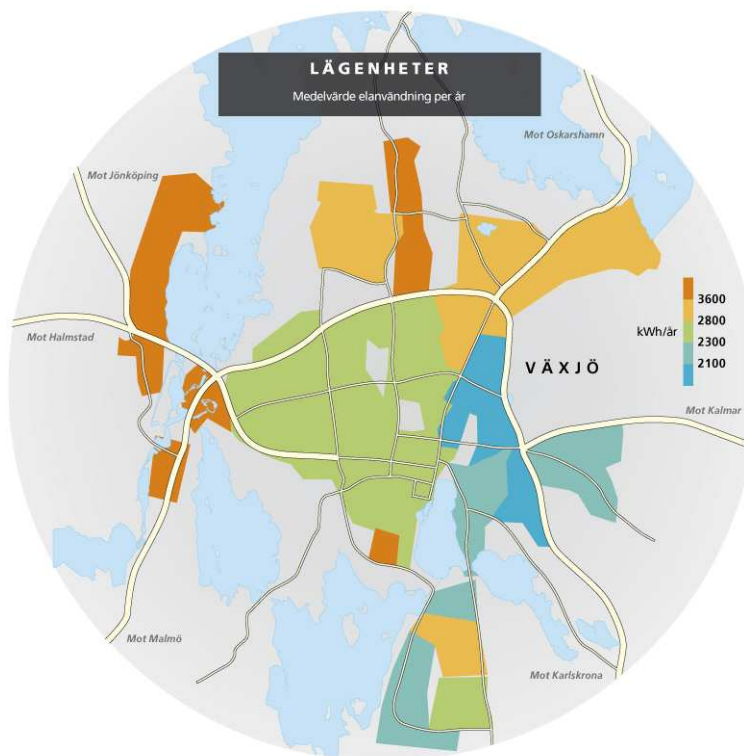

Pressmeddelande, den 2 april 2008

SAMS- Vad händer i din del av Växjö?

Vi vill minska elanvändningen i hela Växjö med 5 %!

När vi människor använder el är det ett resultat av just vår livsstil och det beteende som hör därtill, därför använder vi olika mängder energi i våra hem. Här presenterar vi elanvändningen i Växjö per postnummer, vi vill lyfta en diskussion kring varför det är så som kartorna visar.